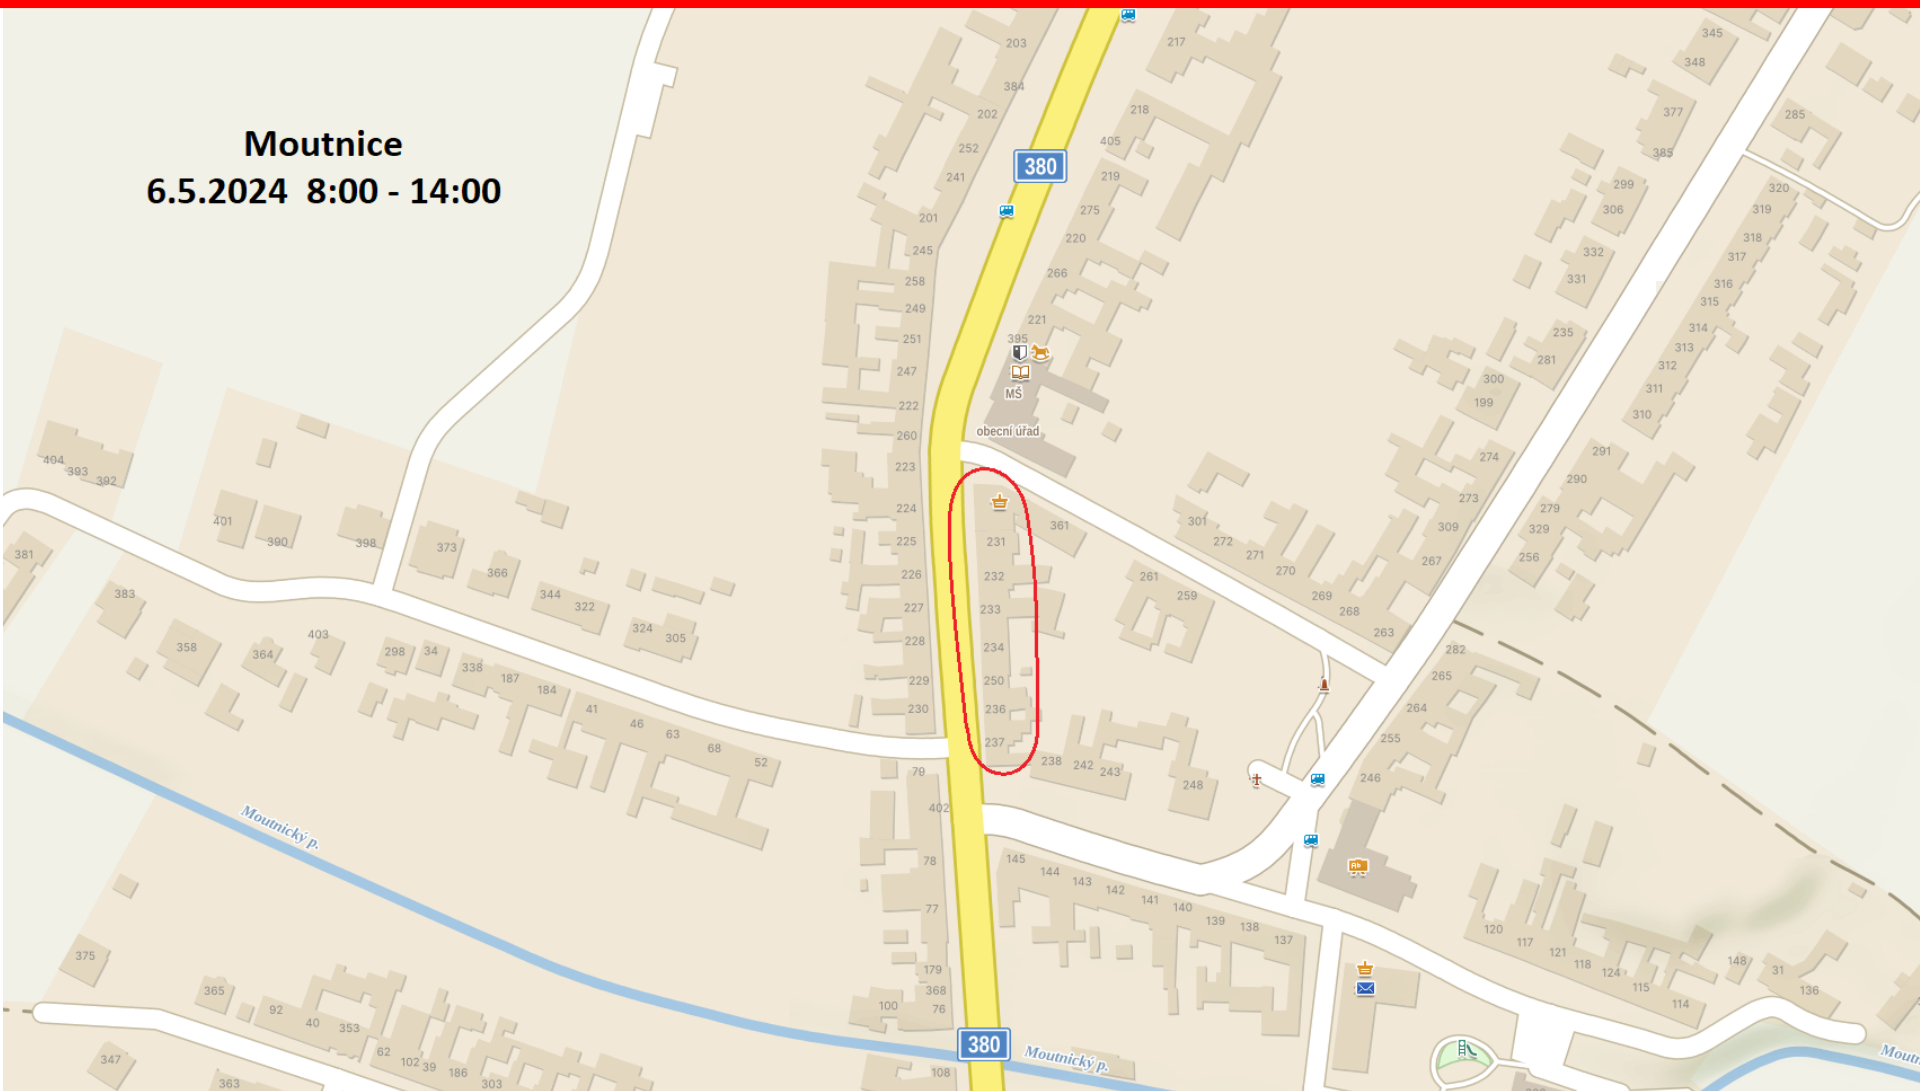

Přerušení dodávky elektrické energie

6. 5. 2024

Moutnice
6.5.2024 8:00 - 14:00