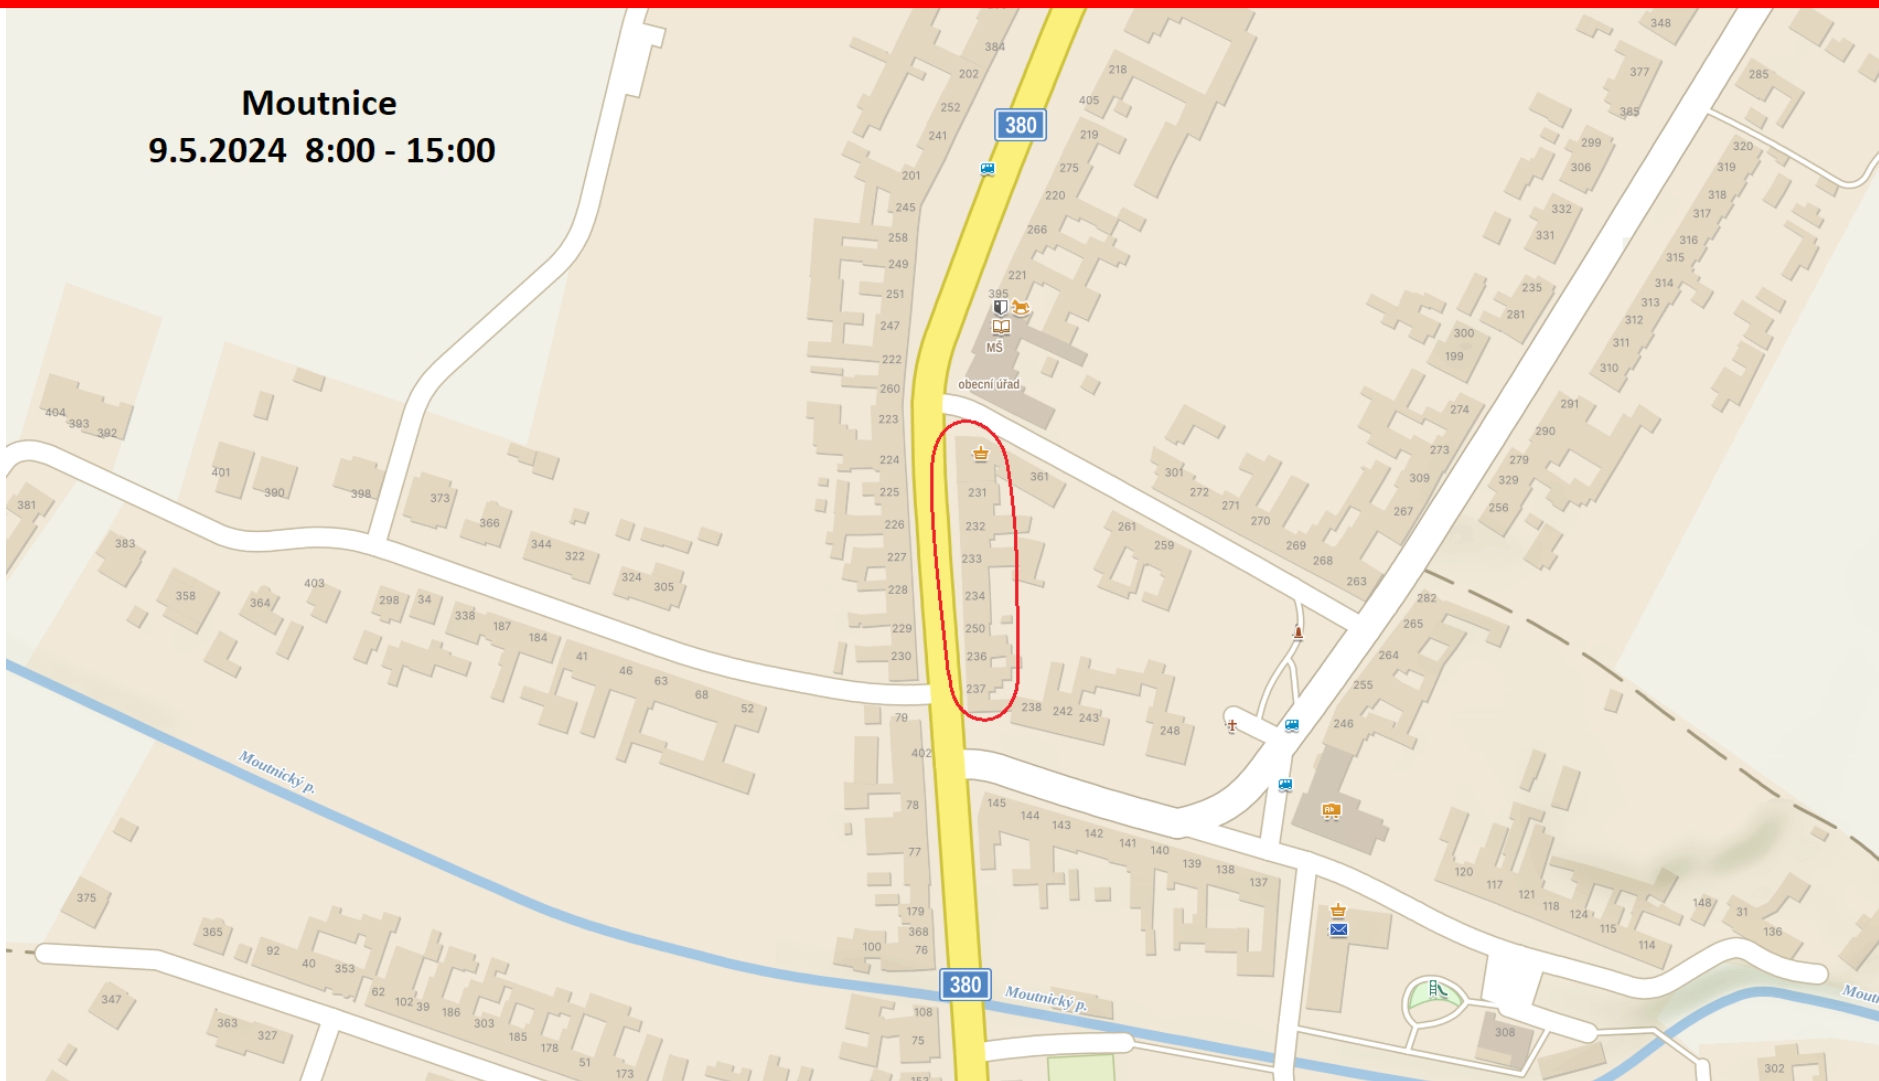

Přerušení dodávky elektrické energie

9. 5. 2024

Moutnice
9.5.2024 8:00 - 15:00