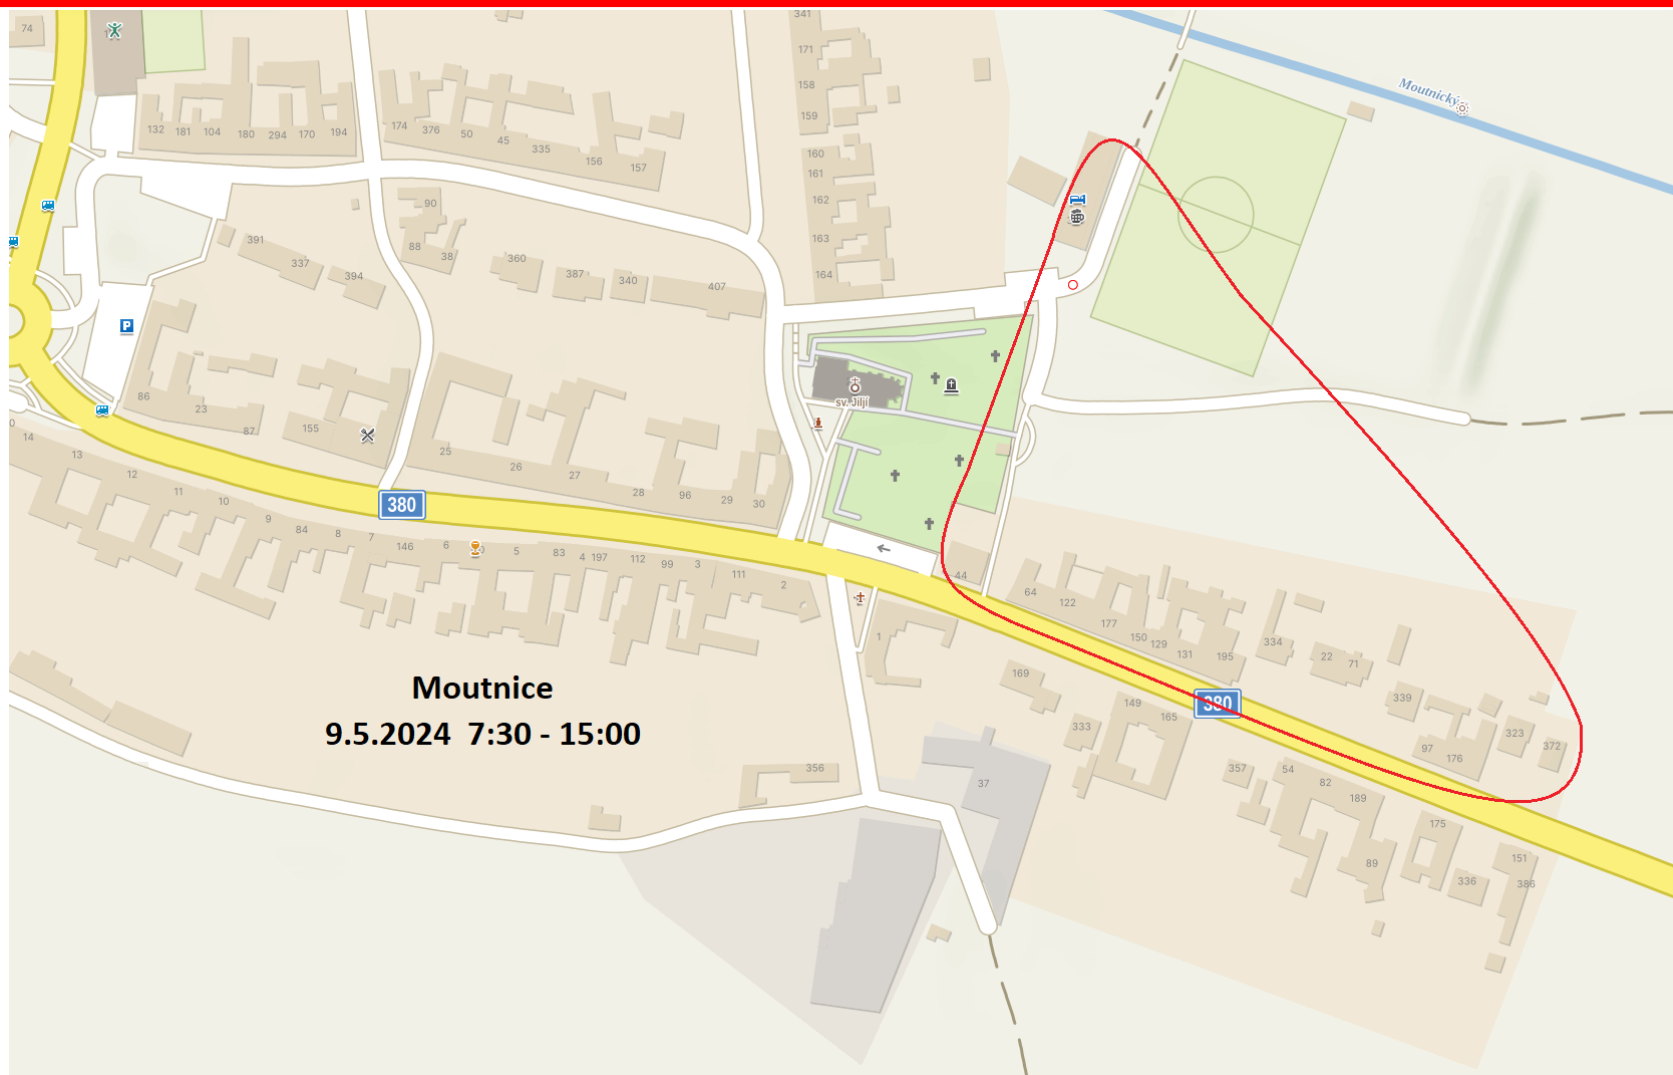

Vypnutá oblast je označena na přiložené mapě.

Přerušení dodávky elektrické energie

6. 5. 2024

Přerušení dodávky elektrické energie

9. 5. 2024

Přerušeni dodávky elektrické energie

Oznamujeme občanům,
že dne 6. 5. a 9. 5. 2024 bude
v době od 8:00 do 15:00 hodin
přerušena dodávka elektrické energie
v části obce vedle obecního úřadu,
od č.p. 307 do č.p. 237.